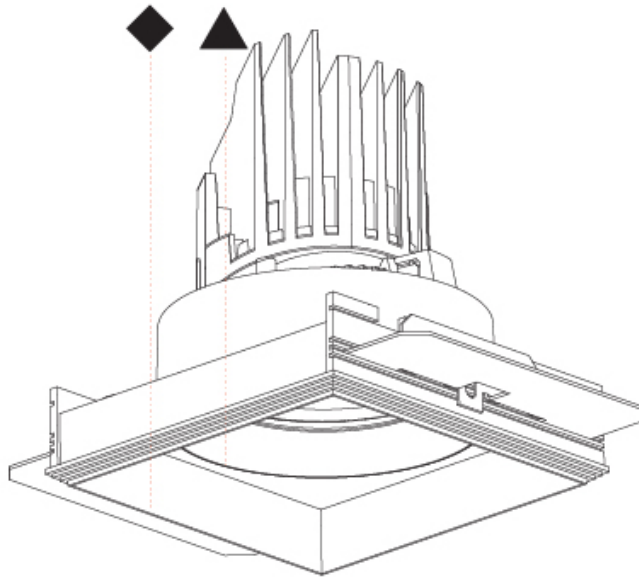

BIONIQ SQUARE ADJUSTABLE TRIMLESS

A37884-

PROJECT _____

TYPE _____

SPECIFIER _____

QUANTITY _____

DATE _____

PROJECT	_____
TYPE	_____
SPECIFIER	_____
QUANTITY	_____
DATE	_____